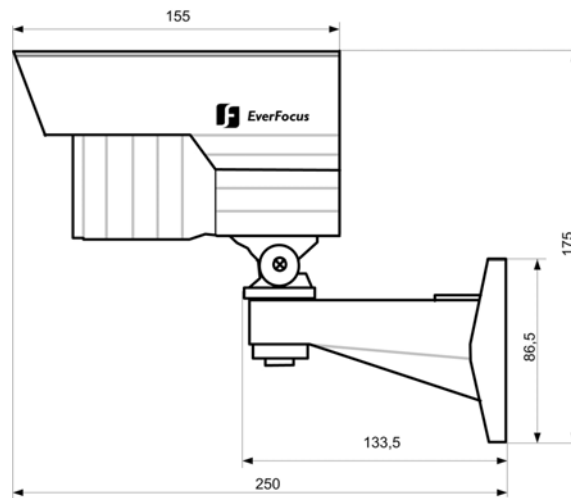

Technische Daten

Sensor	1/3" SONY IT CCD
Bildelement	752 x 582 (PAL)
Horizontale Auflösung	520 TV Linien
Lichtempfindlichkeit	0,4 lux (Farbmodus) / 0 lux (s/w Modus)
IR Beleuchtung	48 IR LED
Empfohlener Objektstand	10 ~ 25 m (abhängig von den Reflektionen in der Umgebung)
S/N Verhältnis	> 60 dB (AGC aus)
Gammakorrektur	0,05 ~ 1 einstellbar
Bildschirmmenü	Mehrzeilig mit Tastensteuerung an der Kamerarückseite
Tag/Nacht Steuerung	Automatisch (einstellbare Verzögerung und Stufe ein/aus) / manuell
Objektiv	Vario Objektiv 6~15 mm (Zoom/Fokus außen einstellbar), F = 1,4 ~ C, manuelle Iris
Horizontales Blickfeld	44° (f=6mm) ~ 18° (f=15mm)
Electronic Shutter	1/50 ~ 1/100.000, automatisch / manuell / flimmerfrei
Gegenlichtkompensation	Ein / aus (einstellbarer Bereich und BLC Bereich mit 8x8 Zonen)
Weißabgleich	ATW / AWC / 4x fester Modus / manuell
AGC	0~40 dB einstellbar
Kameratitel	Ein (16 Zeichen, einstellbare Position) / aus
Privatzenen	Ein / aus (4 Zonen, Position / Größe / Farbton)
Bewegungserkennung	Ein (8x8 Zonen, einstellbare Empfindlichkeit) / aus
Horizontale Bildspiegelung	Ein / aus
Bildeinstellungen	Helligkeit / Kontrast / Rot/Blau Verstärkung
Videoausgang	BNC VBS, 1 Vs-s / 75 Ohm
Synchronisation	Intern
IP Schutzklasse	IP 65
Betriebsspannung	12 V DC +/- 0,5V
Leistungsaufnahme	0,15 A (IR aus) max.; 0,55 A (IR ein) max.
Umgebungstemperatur	-20°C ~ +50°C
Abmessungen (BxHxT)	88,5 x 84 x 155 mm (mit Sonnenschutzdach / ohne Wandarm)
Gewicht	980 g

Abmessungen

Bestellinformationen

EZ 425 / P

1/3" Tag/Nacht Außenkamera mit IR LED, 520 TV Linien, IP65, 6~15mm DC Vario Objektiv, 12 V DC