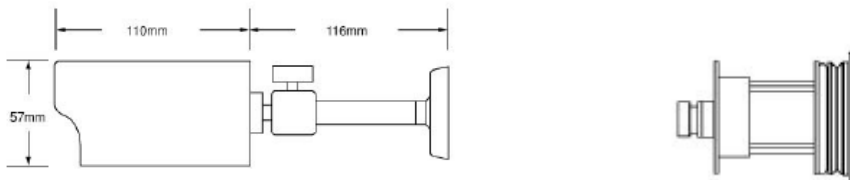

EZ 200 E – 1/3" Farbkamera im Außengehäuse, Standardauflösung

Eigenschaften

- IP66 wettergeschütztes Außengehäuse
- Integrierter Wandmontagearm
- Gegenlichtkompensation und automatischer Weißabgleich

Technische Daten

Sensor	1/3" SONY CCD
Bildelement	500 x 582 (PAL)
Horizontale Auflösung	340 TV Linien
Lichtempfindlichkeit	0,3 lux / F = 1.2
Videoausgang	1 Vs-s Composite PAL
S/N Verhältnis	Über 48 dB
Gammakorrektur	> 0,45
Gegenlichtkompensation	Ja
Weißabgleich	Automatisch
AGC	Ja
Synchronisation	Intern
Electronic Shutter	1:50 ~ 1:100.000
Objektiv	f=4,3mm (weitere Objektive auf Anfrage)
Objektivbefestigung	M12 x P 0,5
IP Schutzklasse	IP 66
Betriebsspannung	12 V DC +/- 10%, 200 mA
Umgebungstemperatur	-10°C ~ +50°C
Abmessungen (Ø x L)	57 x 110 mm
Wandarm	Zinkdruckguss, silberfarben, im Lieferumfang enthalten
Gewicht	385 g

Abmessungen

Bestellinformationen

EZ 200 E / P-4	1/3" Farbkamera im Außengehäuse, 340 TV Linien, IP66, 4,3mm Objektiv, inkl. Wandmontagearm, 12 V DC
----------------	---