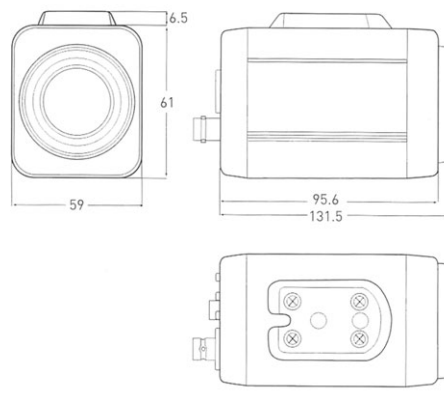

### Technische Daten

Signalsystem	PAL
Scansystem	2:1 interlaced
Scanfrequenz (H)	15.625 KHz
Scanfrequenz (V)	50 Hz
Sensor	¼" CCD
Gesamtanzahl Pixel	795 (H) x 596 (V), 470 K
Anzahl effektiver Pixel	752 (H) x 582 (V), 440 K
S/N Verhältnis	Über 48 dB
Horizontale Auflösung	Mehr als 450 TV Linien
Objektiv	16x Zoom, F 1.6, f = 3,9 ~ 63 mm, video AF
Mindestabstand Autofokus	WIDE 0,01 m, TELE 1,0 m
Min. Lichtstärke	1 lux (30 IRE), AGC ein
Digitaler Zoom	8x (Gesamt Zoomverhältnis x128)
Synchronisation	Intern
Electronic Shutter	1:50 ~ 1:10.000
Videoausgang	1 Vs-s Composite PAL, BNC S-Video mini DIN
Kamerasteuerung	Lokal, DC Steuerung, remote key
Zoomgeschwindigkeit	3 Sek.
Zoom / Fokus Voreinstellung	64
Zoom Modus	Manuell, push auto, auto
Betriebsspannung	9 ~ 15 V DC
Leistungsaufnahme	4,7 W max.
Umgebungstemperatur	0°C ~ +45°C
Luftfeuchtigkeit	0% RH ~ 60% RH
Abmessungen (BxHxT)	59 x 61 x 101 mm
Gewicht	345 g

### Abmessungen